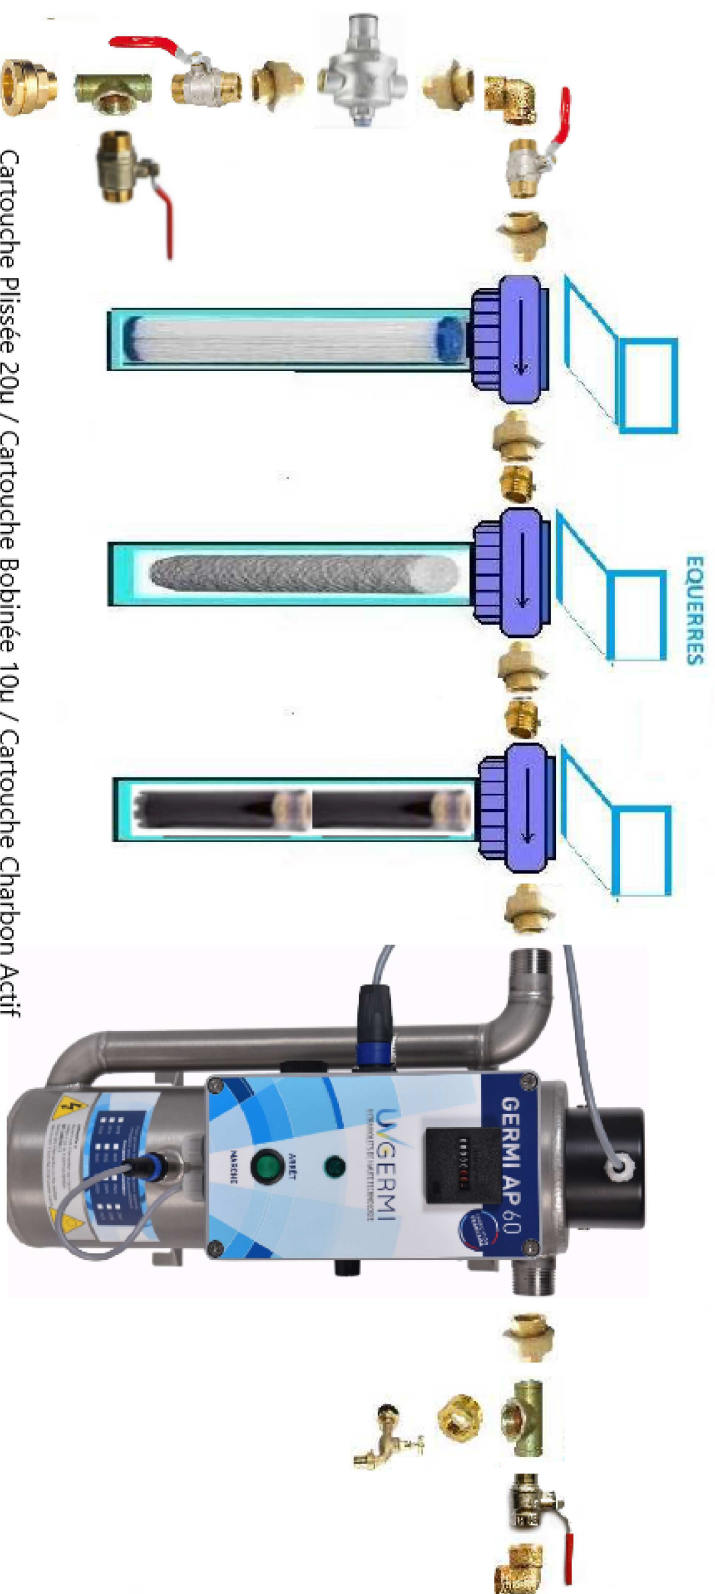

Schema de Montage - GERMI AP 60W + FILTERS 20'' + CHARBON ACTIF

Cartouche Plissée 20µ / Cartouche Bobinée 10µ / Cartouche Charbon Actif